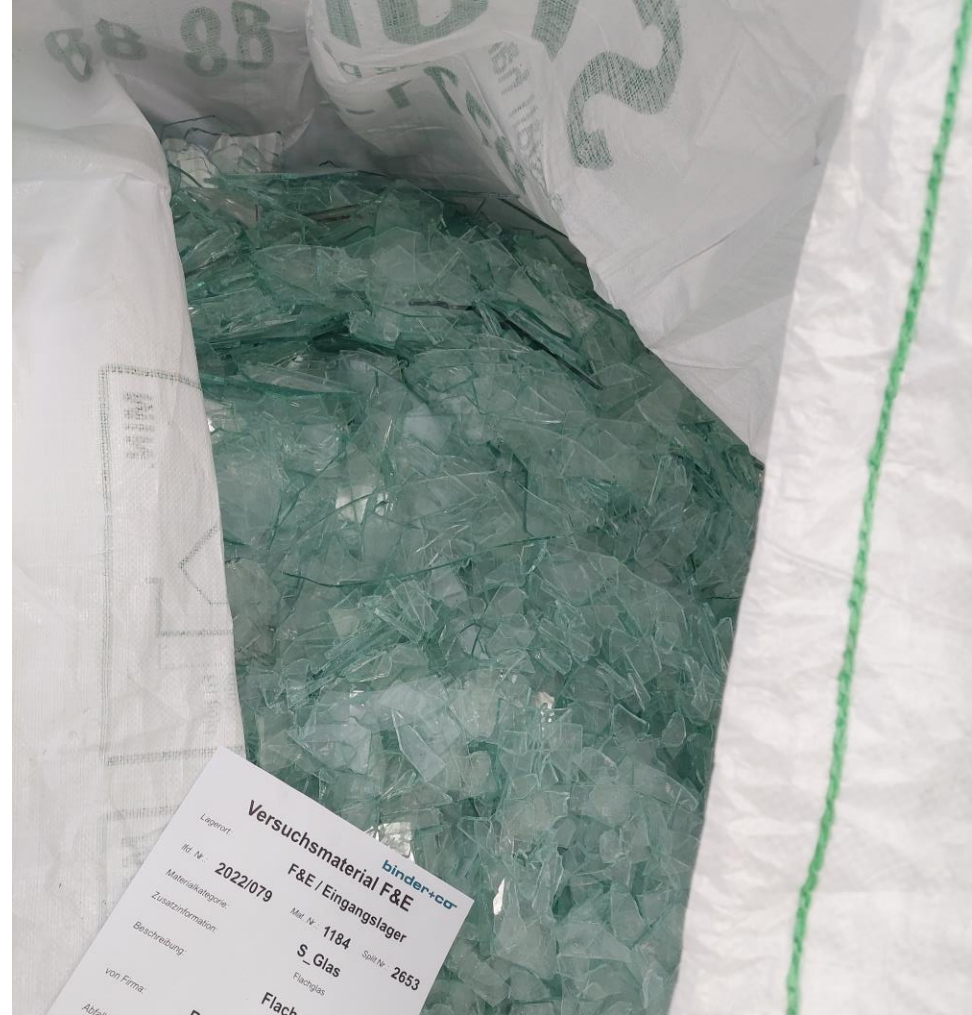

NULÄGET

- Förbehandlingsanläggning på plats i Länna i Stockholm
- Vidareutveckla anläggningen
- Förbehandlingsanläggning 2.0 ska installeras i Partille
- Får glas av mycket hög kvalitet!